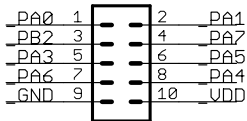

CPM

SU1